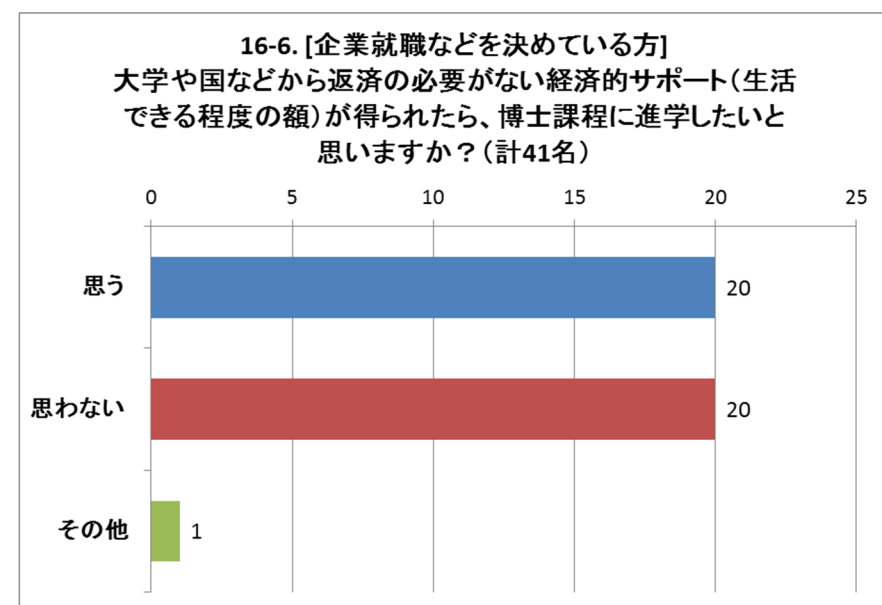

研究人生における様々な選択肢に関するアンケート

【アンケート実施期間：2017年8月10日(木)～31日(木)】 回答者数 842名

16. 大学院修士課程に在学中の方

17. 大学院博士課程に在学中の方

18. ポスドク／研究員／技術員／助教など、PI 以外の方

19. 現在、PI／グループリーダー／部長などの管理職の方