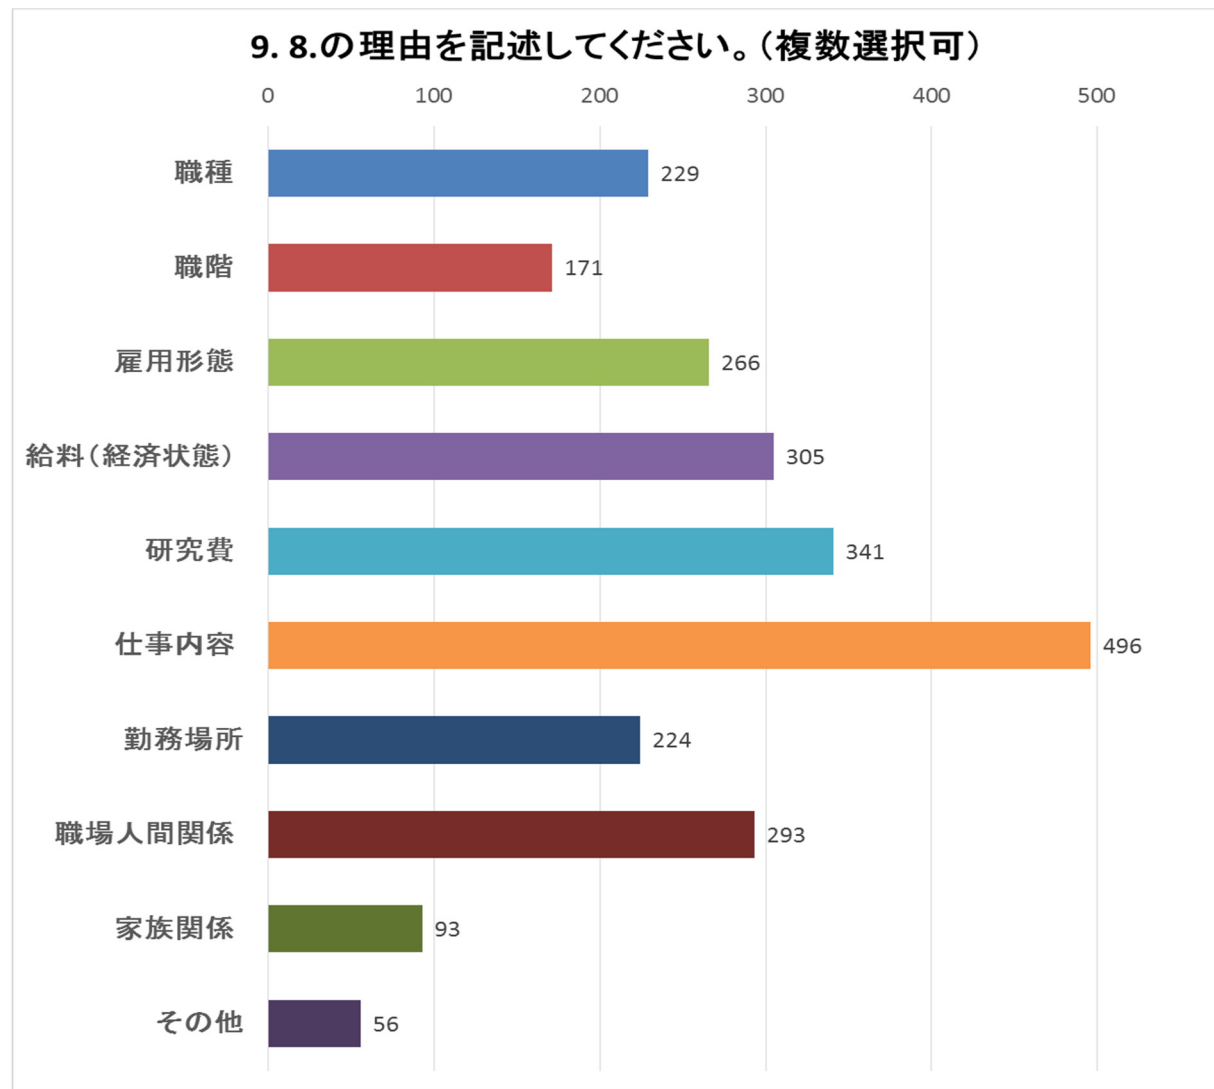

研究人生における様々な選択肢に関するアンケート

【アンケート実施期間：2017年8月10日(木)～31日(木)】 回答者数 842名

16. 大学院修士課程に在学中の方

17. 大学院博士課程に在学中の方

18. ポスドク／研究員／技術員／助教など、PI 以外の方

19. 現在、PI／グループリーダー／部長などの管理職の方