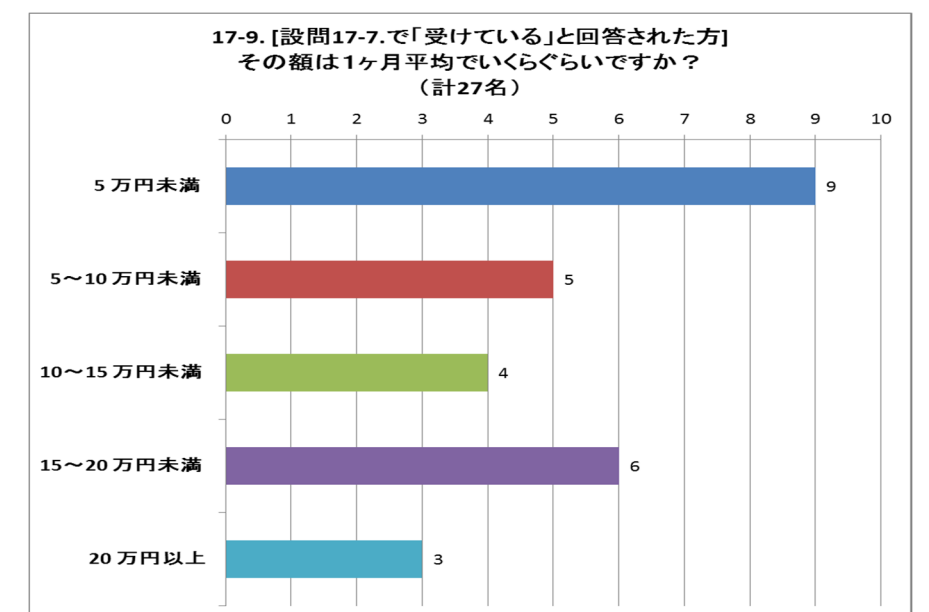

研究人生における様々な選択肢に関するアンケート

【アンケート実施期間：2017年8月10日(木)～31日(木)】 回答者数 842名

16. 大学院修士課程に在学中の方

17. 大学院博士課程に在学中の方

18. ポスドク／研究員／技術員／助教など、PI 以外の方

19. 現在、PI／グループリーダー／部長などの管理職の方