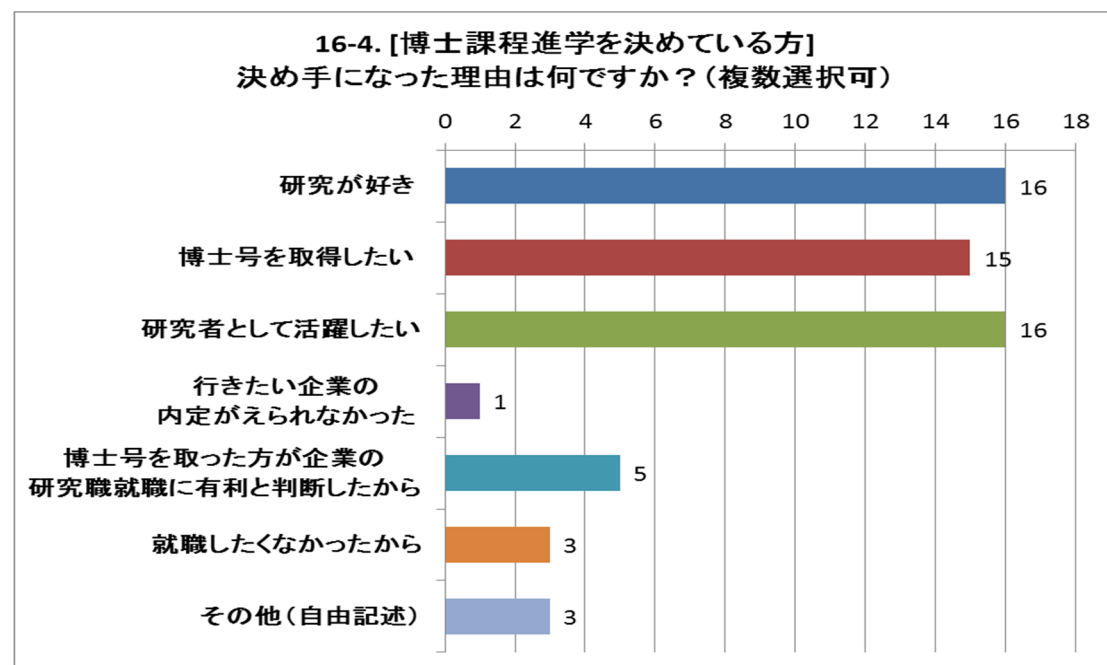

研究人生における様々な選択肢に関するアンケート

【アンケート実施期間：2017年8月10日(木)～31日(木)】 回答者数 842名

16. 大学院修士課程に在学中の方

17. 大学院博士課程に在学中の方

18. ポスドク／研究員／技術員／助教など、PI 以外の方

19. 現在、PI／グループリーダー／部長などの管理職の方