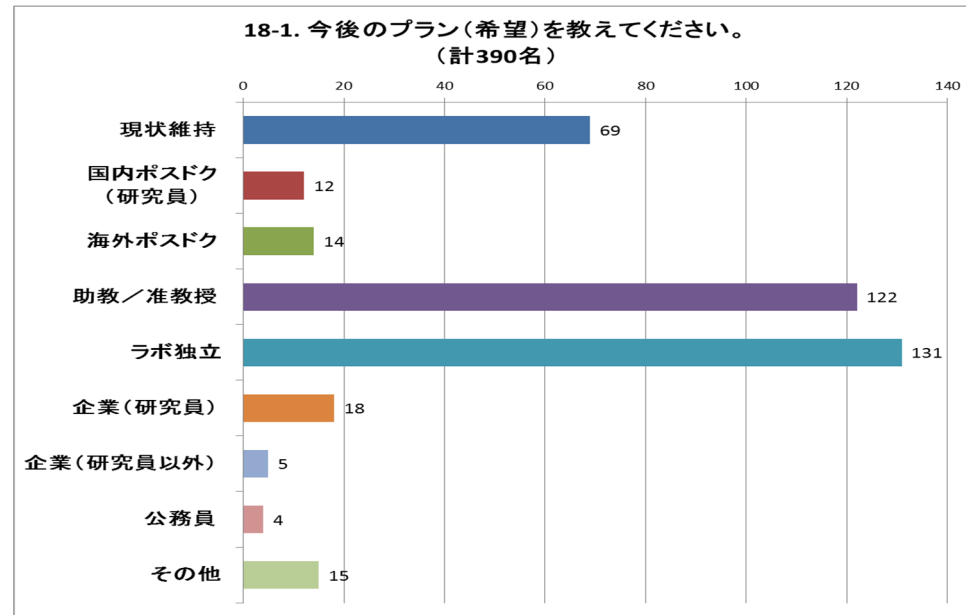

研究人生における様々な選択肢に関するアンケート

【アンケート実施期間：2017年8月10日(木)～31日(木)】 回答者数 842名

16. 大学院修士課程に在学中の方

17. 大学院博士課程に在学中の方

18. ポスドク／研究員／技術員／助教など、PI 以外の方

19. 現在、PI／グループリーダー／部長などの管理職の方