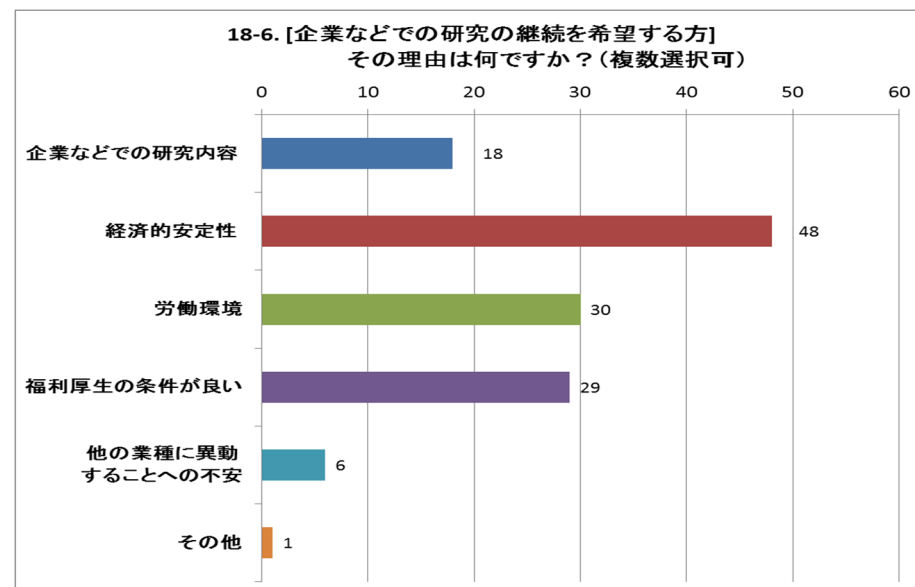

研究人生における様々な選択肢に関するアンケート

【アンケート実施期間：2017年8月10日(木)～31日(木)】 回答者数 842名

16. 大学院修士課程に在学中の方

17. 大学院博士課程に在学中の方

18. ポスドク／研究員／技術員／助教など、PI 以外の方

19. 現在、PI／グループリーダー／部長などの管理職の方