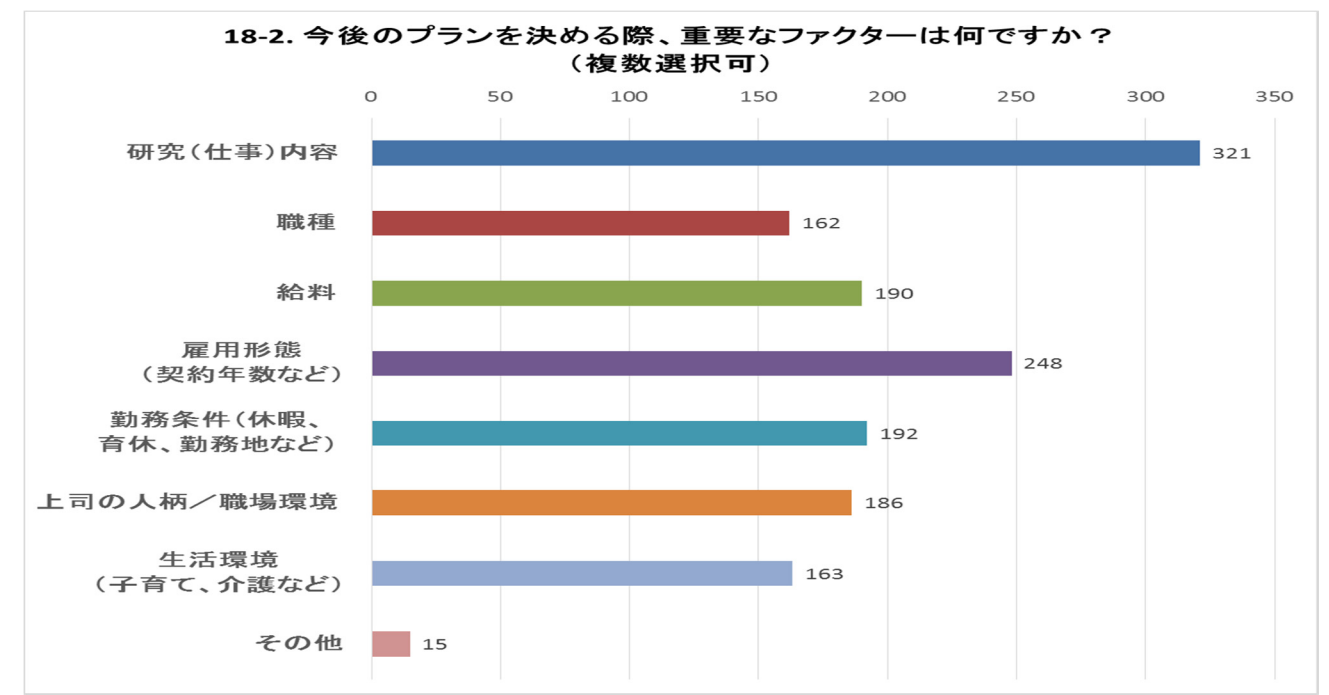

研究人生における様々な選択肢に関するアンケート

【アンケート実施期間：2017年8月10日(木)～31日(木)】 回答者数 842名

16. 大学院修士課程に在学中の方

17. 大学院博士課程に在学中の方

18. ポスドク／研究員／技術員／助教など、PI 以外の方

19. 現在、PI／グループリーダー／部長などの管理職の方