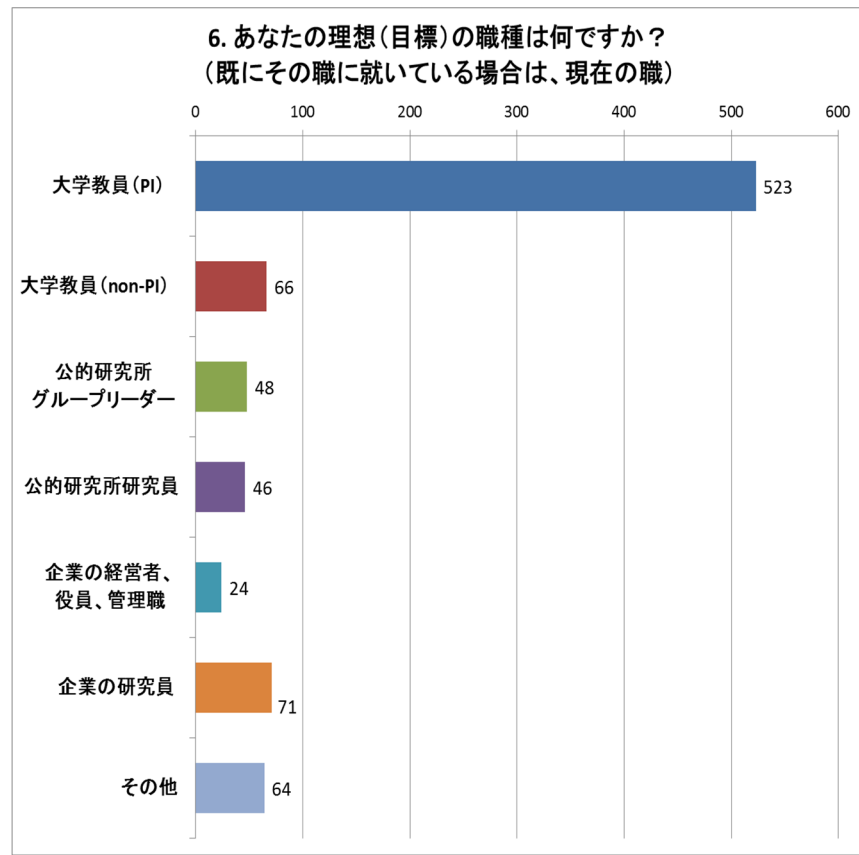

研究人生における様々な選択肢に関するアンケート

【アンケート実施期間：2017年8月10日(木)～31日(木)】 回答者数 842名

16. 大学院修士課程に在学中の方

17. 大学院博士課程に在学中の方

18. ポスドク／研究員／技術員／助教など、PI 以外の方

19. 現在、PI／グループリーダー／部長などの管理職の方