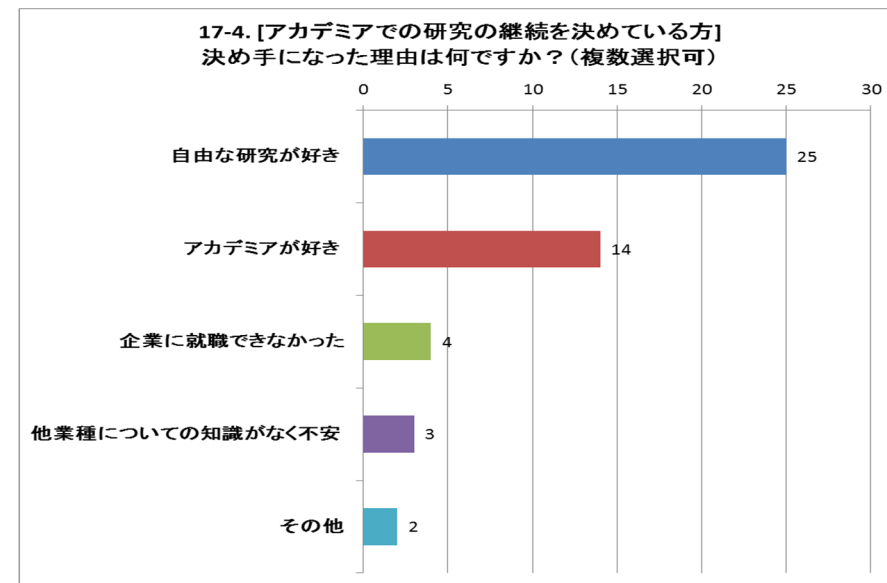

研究人生における様々な選択肢に関するアンケート

【アンケート実施期間：2017年8月10日(木)～31日(木)】 回答者数 842名

16. 大学院修士課程に在学中の方

17. 大学院博士課程に在学中の方

18. ポスドク／研究員／技術員／助教など、PI 以外の方

19. 現在、PI／グループリーダー／部長などの管理職の方