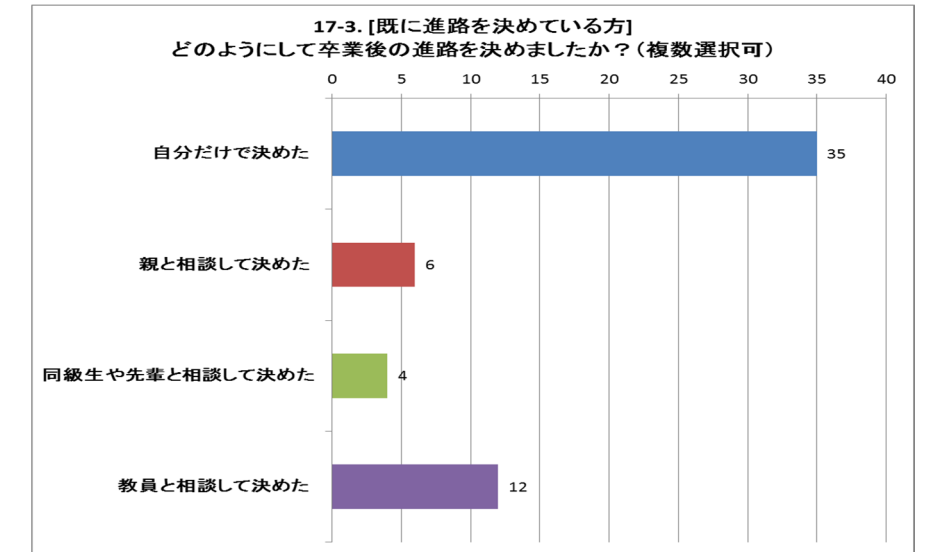

研究人生における様々な選択肢に関するアンケート

【アンケート実施期間：2017年8月10日(木)～31日(木)】 回答者数 842名

16. 大学院修士課程に在学中の方

17. 大学院博士課程に在学中の方

18. ポスドク／研究員／技術員／助教など、PI 以外の方

19. 現在、PI／グループリーダー／部長などの管理職の方