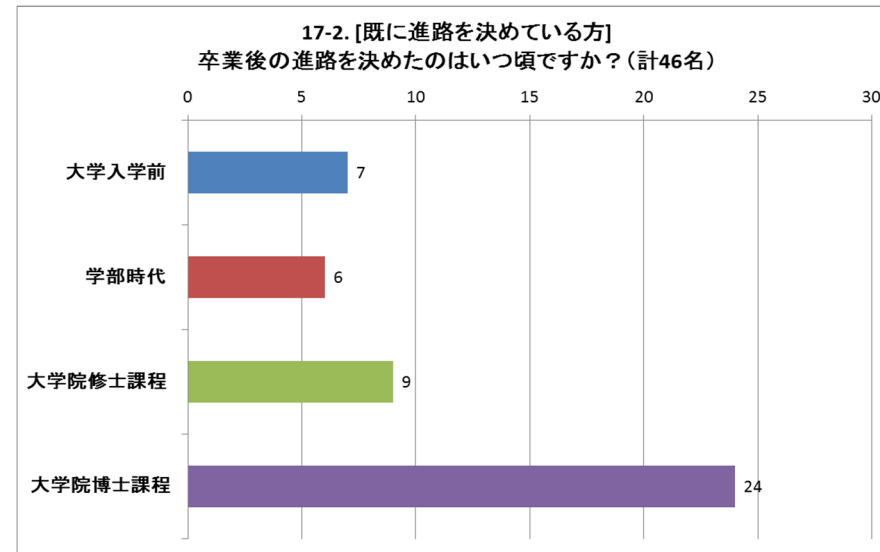

研究人生における様々な選択肢に関するアンケート

【アンケート実施期間：2017年8月10日(木)～31日(木)】 回答者数 842名

16. 大学院修士課程に在学中の方

17. 大学院博士課程に在学中の方

18. ポスドク／研究員／技術員／助教など、PI 以外の方

19. 現在、PI／グループリーダー／部長などの管理職の方