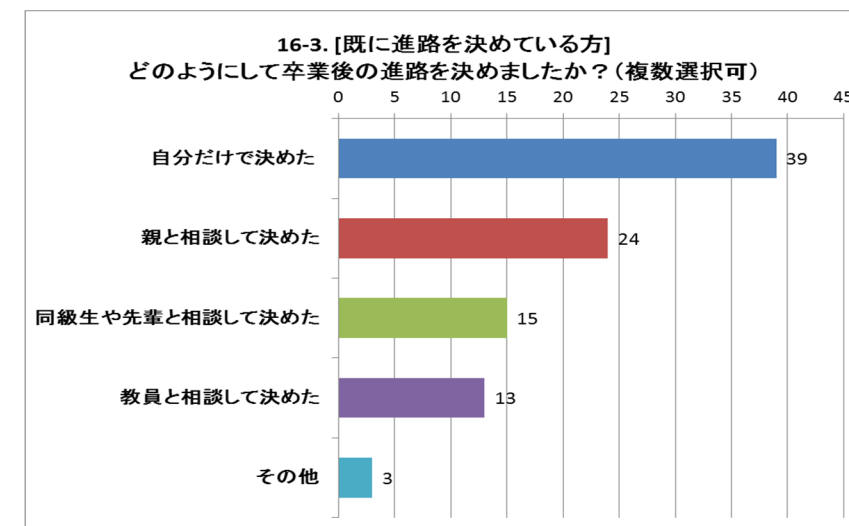

研究人生における様々な選択肢に関するアンケート

【アンケート実施期間：2017年8月10日(木)～31日(木)】 回答者数 842名

16. 大学院修士課程に在学中の方

17. 大学院博士課程に在学中の方

18. ポスドク／研究員／技術員／助教など、PI 以外の方

19. 現在、PI／グループリーダー／部長などの管理職の方