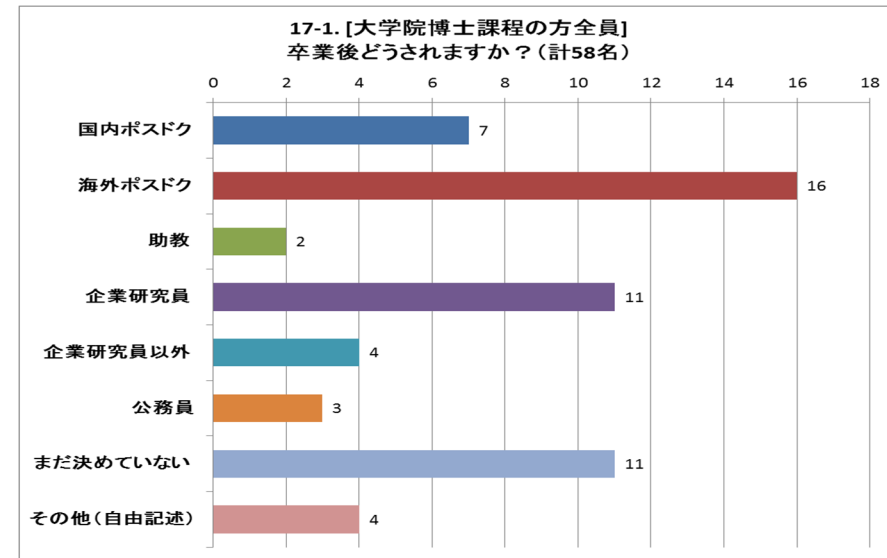

研究人生における様々な選択肢に関するアンケート

【アンケート実施期間：2017年8月10日(木)～31日(木)】 回答者数 842名

16. 大学院修士課程に在学中の方

17. 大学院博士課程に在学中の方

18. ポスドク／研究員／技術員／助教など、PI 以外の方

19. 現在、PI／グループリーダー／部長などの管理職の方