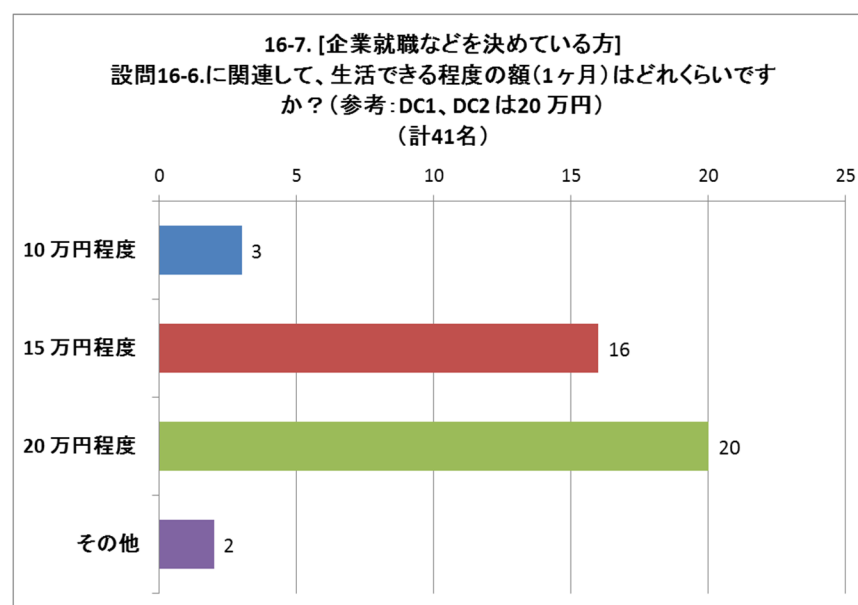

研究人生における様々な選択肢に関するアンケート

【アンケート実施期間：2017年8月10日(木)～31日(木)】 回答者数 842名

16. 大学院修士課程に在学中の方

17. 大学院博士課程に在学中の方

18. ポスドク／研究員／技術員／助教など、PI 以外の方

19. 現在、PI／グループリーダー／部長などの管理職の方