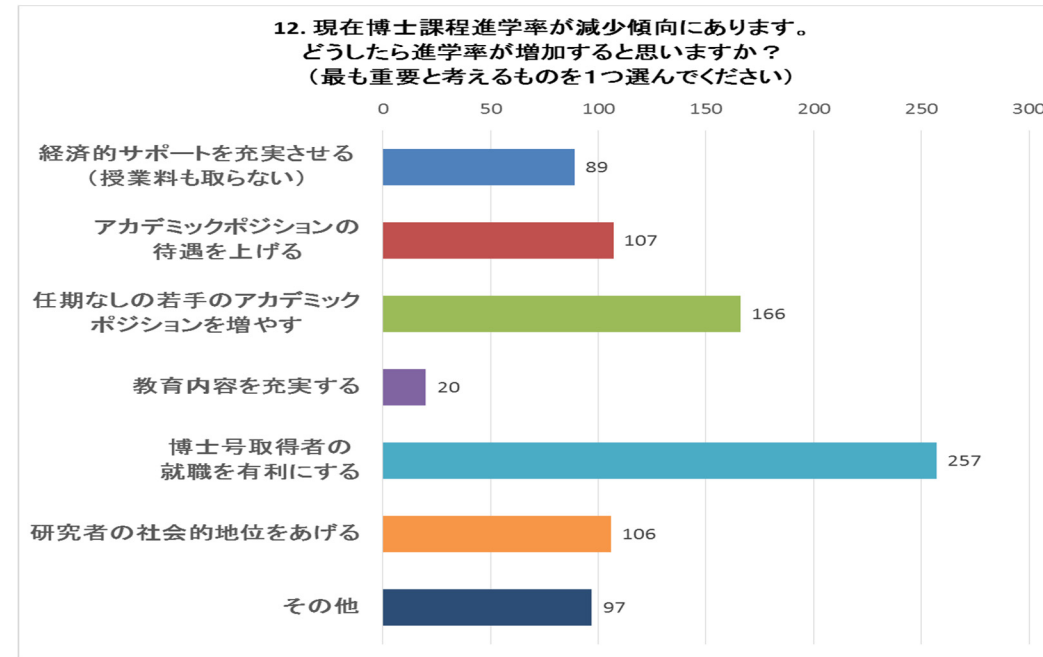

研究人生における様々な選択肢に関するアンケート

【アンケート実施期間：2017年8月10日(木)～31日(木)】 回答者数 842名

16. 大学院修士課程に在学中の方

17. 大学院博士課程に在学中の方

18. ポスドク／研究員／技術員／助教など、PI 以外の方

19. 現在、PI／グループリーダー／部長などの管理職の方