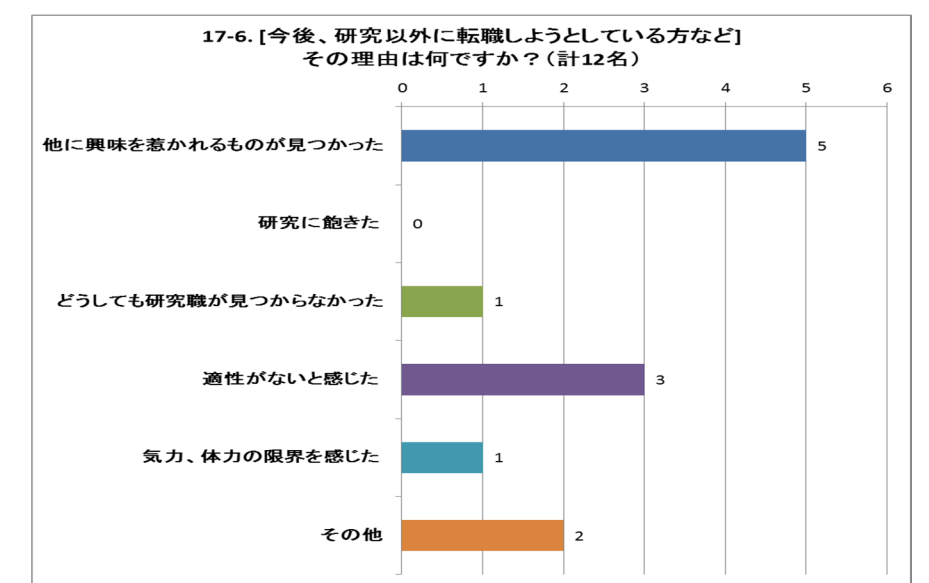

研究人生における様々な選択肢に関するアンケート

【アンケート実施期間：2017年8月10日(木)～31日(木)】 回答者数 842名

16. 大学院修士課程に在学中の方

17. 大学院博士課程に在学中の方

18. ポスドク／研究員／技術員／助教など、PI 以外の方

19. 現在、PI／グループリーダー／部長などの管理職の方