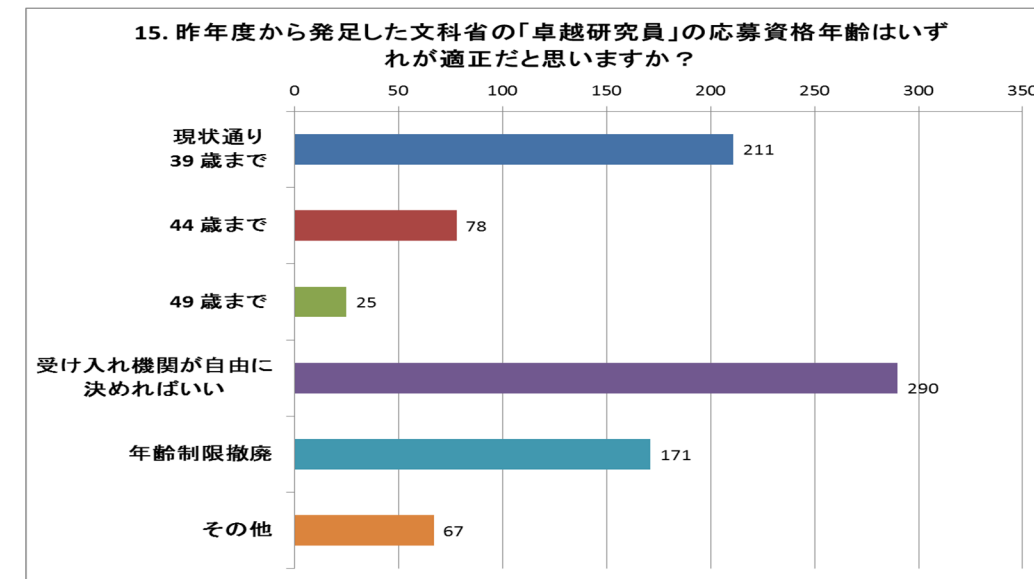

研究人生における様々な選択肢に関するアンケート

【アンケート実施期間：2017年8月10日(木)～31日(木)】 回答者数 842名

16. 大学院修士課程に在学中の方

17. 大学院博士課程に在学中の方

18. ポスドク／研究員／技術員／助教など、PI 以外の方

19. 現在、PI／グループリーダー／部長などの管理職の方