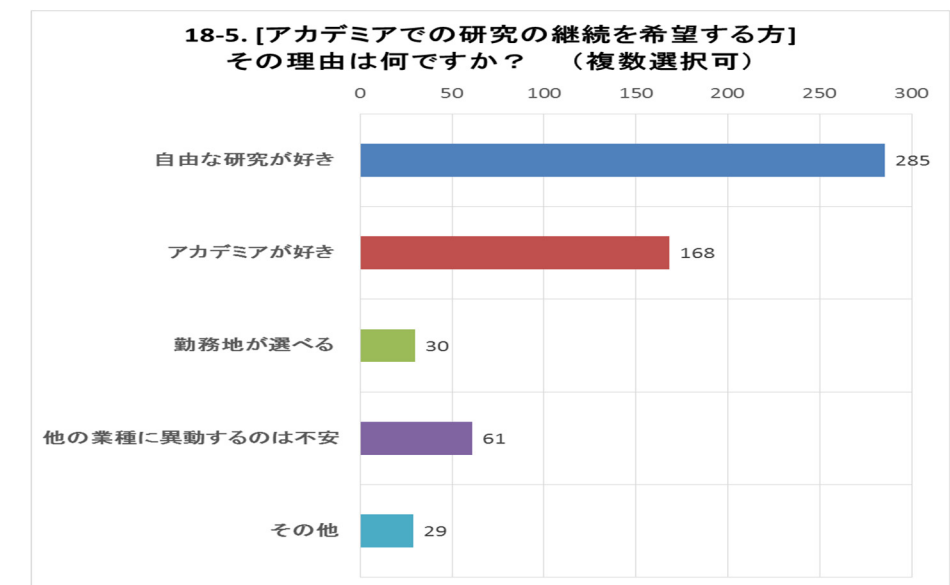

研究人生における様々な選択肢に関するアンケート

【アンケート実施期間：2017年8月10日(木)～31日(木)】 回答者数 842名

16. 大学院修士課程に在学中の方

17. 大学院博士課程に在学中の方

18. ポスドク／研究員／技術員／助教など、PI 以外の方

19. 現在、PI／グループリーダー／部長などの管理職の方