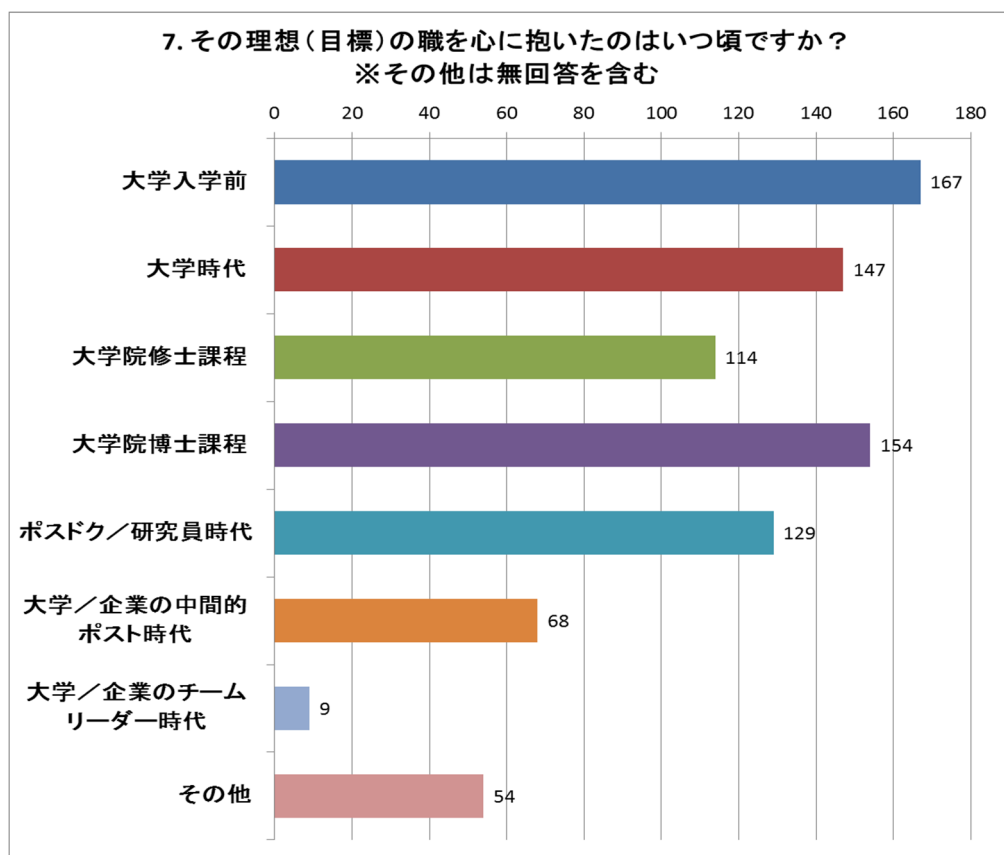

研究人生における様々な選択肢に関するアンケート

【アンケート実施期間：2017年8月10日(木)～31日(木)】 回答者数 842名

16. 大学院修士課程に在学中の方

17. 大学院博士課程に在学中の方

18. ポスドク／研究員／技術員／助教など、PI 以外の方

19. 現在、PI／グループリーダー／部長などの管理職の方