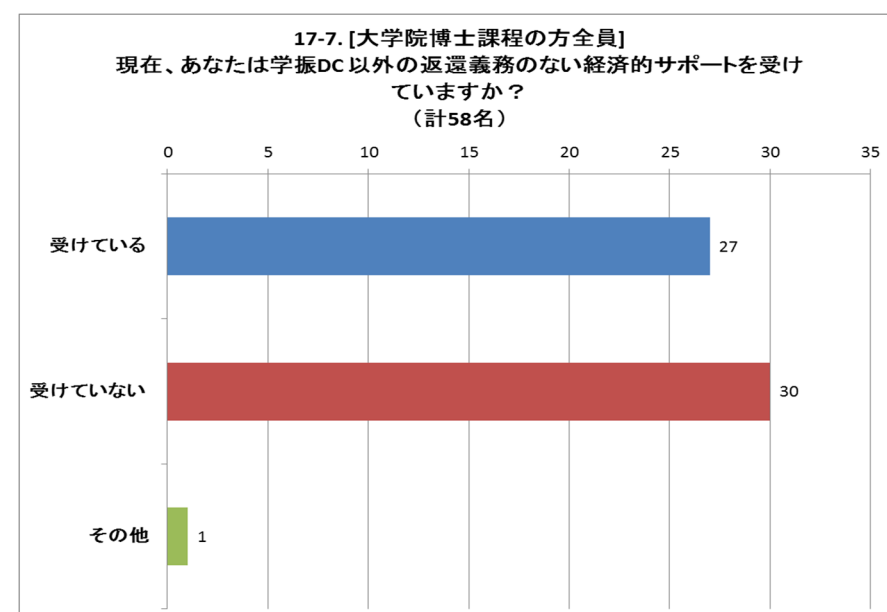

研究人生における様々な選択肢に関するアンケート

【アンケート実施期間：2017年8月10日(木)～31日(木)】 回答者数 842名

16. 大学院修士課程に在学中の方

17. 大学院博士課程に在学中の方

18. ポスドク／研究員／技術員／助教など、PI 以外の方

19. 現在、PI／グループリーダー／部長などの管理職の方