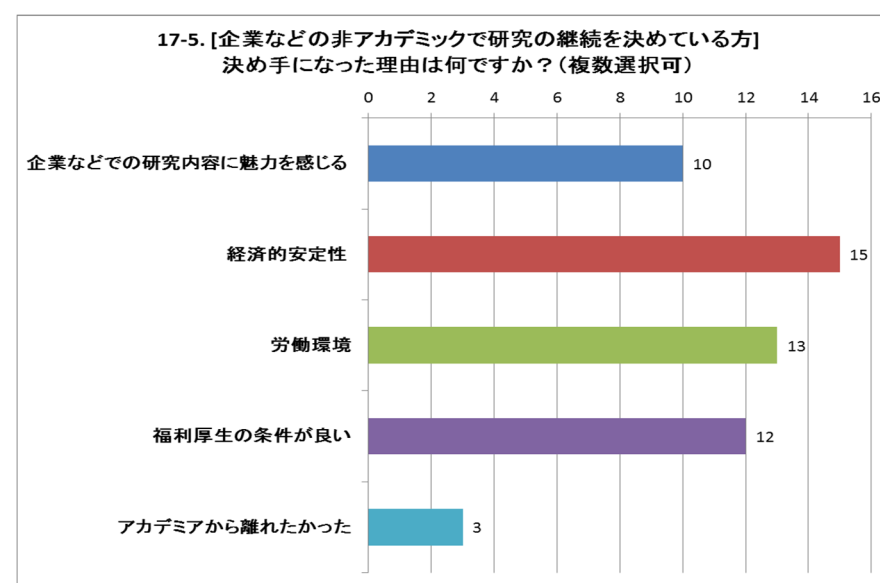

研究人生における様々な選択肢に関するアンケート

【アンケート実施期間：2017年8月10日(木)～31日(木)】 回答者数 842名

16. 大学院修士課程に在学中の方

17. 大学院博士課程に在学中の方

18. ポスドク／研究員／技術員／助教など、PI 以外の方

19. 現在、PI／グループリーダー／部長などの管理職の方