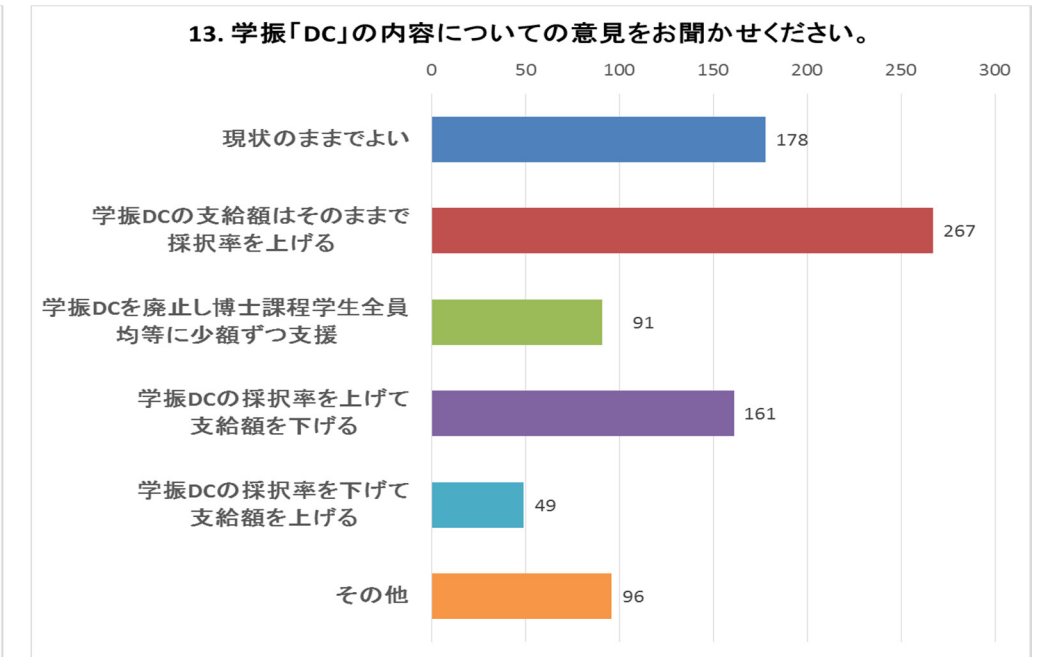

研究人生における様々な選択肢に関するアンケート

【アンケート実施期間：2017年8月10日(木)～31日(木)】 回答者数 842名

16. 大学院修士課程に在学中の方

17. 大学院博士課程に在学中の方

18. ポスドク／研究員／技術員／助教など、PI 以外の方

19. 現在、PI／グループリーダー／部長などの管理職の方