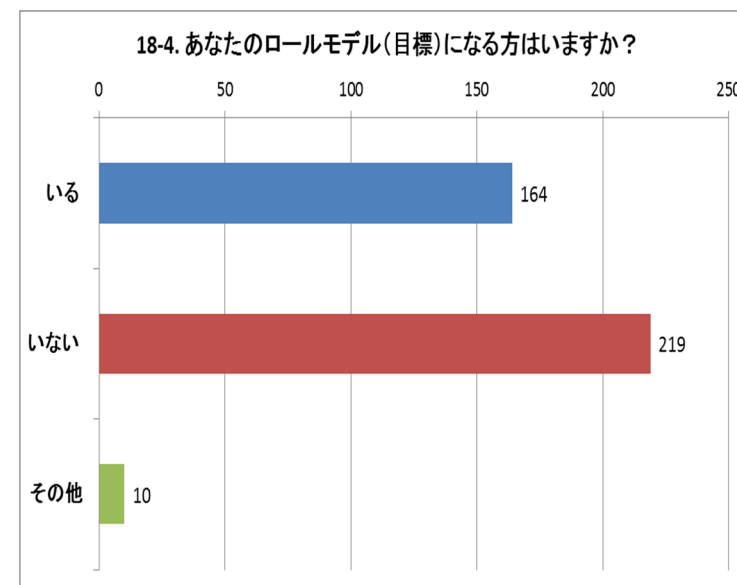

研究人生における様々な選択肢に関するアンケート

【アンケート実施期間：2017年8月10日(木)～31日(木)】 回答者数 842名

16. 大学院修士課程に在学中の方

17. 大学院博士課程に在学中の方

18. ポスドク／研究員／技術員／助教など、PI 以外の方

19. 現在、PI／グループリーダー／部長などの管理職の方