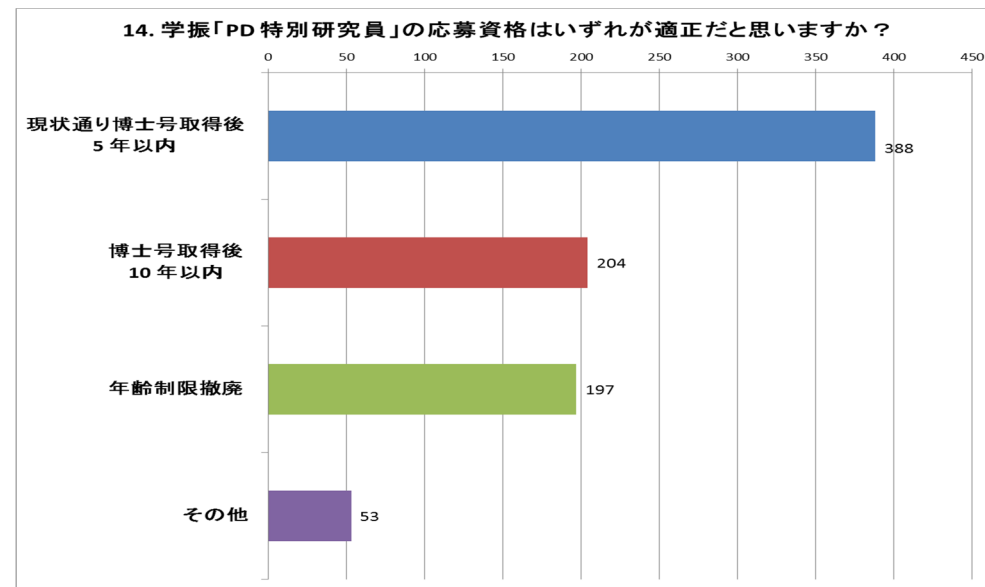

研究人生における様々な選択肢に関するアンケート

【アンケート実施期間：2017年8月10日(木)～31日(木)】 回答者数 842名

16. 大学院修士課程に在学中の方

17. 大学院博士課程に在学中の方

18. ポスドク／研究員／技術員／助教など、PI 以外の方

19. 現在、PI／グループリーダー／部長などの管理職の方