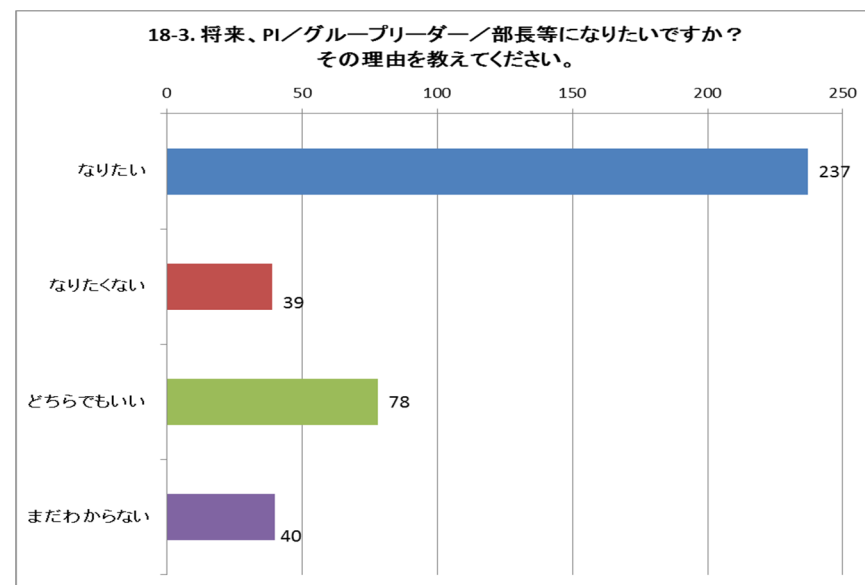

研究人生における様々な選択肢に関するアンケート

【アンケート実施期間：2017年8月10日(木)～31日(木)】 回答者数 842名

16. 大学院修士課程に在学中の方

17. 大学院博士課程に在学中の方

18. ポスドク／研究員／技術員／助教など、PI 以外の方

19. 現在、PI／グループリーダー／部長などの管理職の方