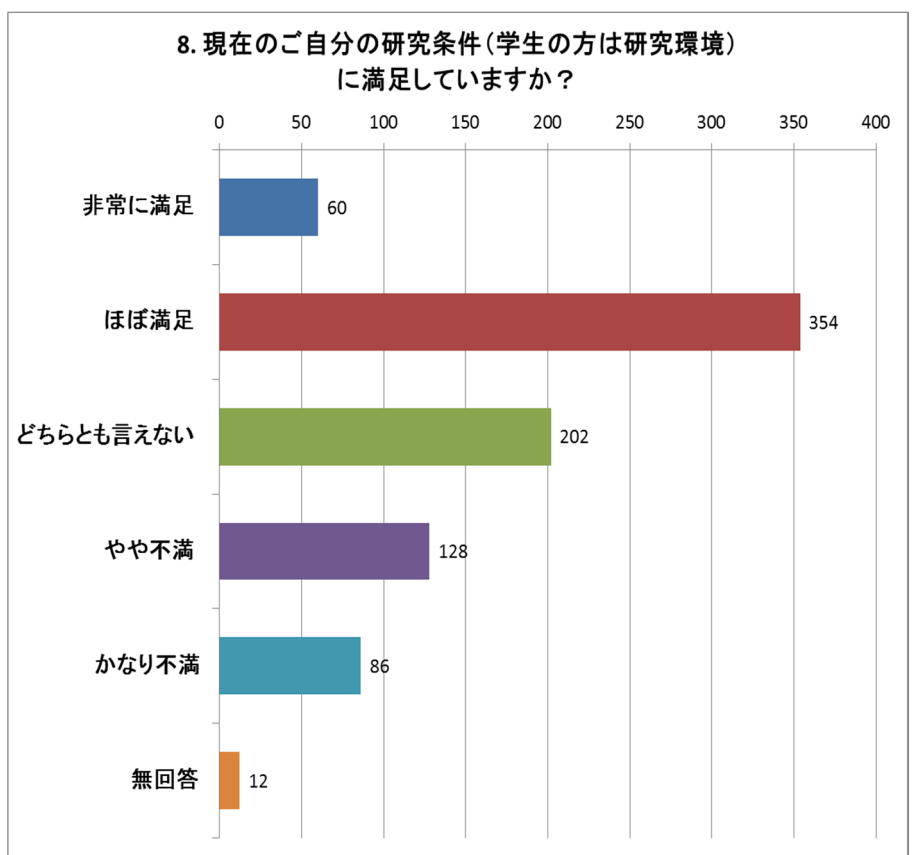

研究人生における様々な選択肢に関するアンケート

【アンケート実施期間：2017年8月10日(木)～31日(木)】 回答者数 842名

16. 大学院修士課程に在学中の方

17. 大学院博士課程に在学中の方

18. ポスドク／研究員／技術員／助教など、PI 以外の方

19. 現在、PI／グループリーダー／部長などの管理職の方