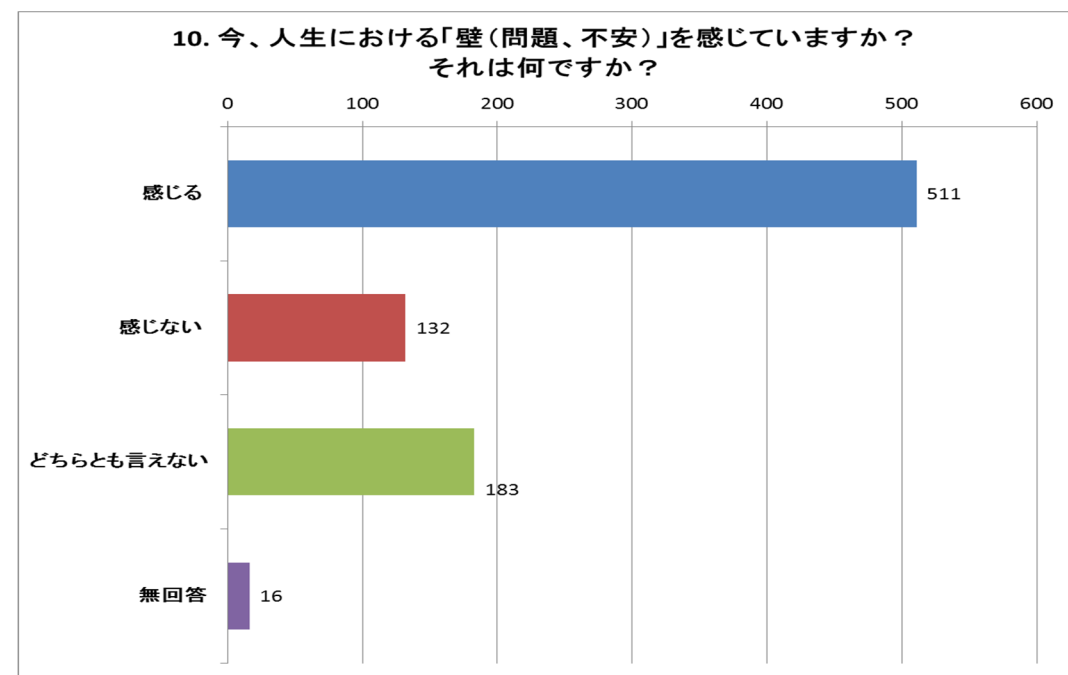

研究人生における様々な選択肢に関するアンケート

【アンケート実施期間：2017年8月10日(木)～31日(木)】 回答者数 842名

16. 大学院修士課程に在学中の方

17. 大学院博士課程に在学中の方

18. ポスドク／研究員／技術員／助教など、PI 以外の方

19. 現在、PI／グループリーダー／部長などの管理職の方