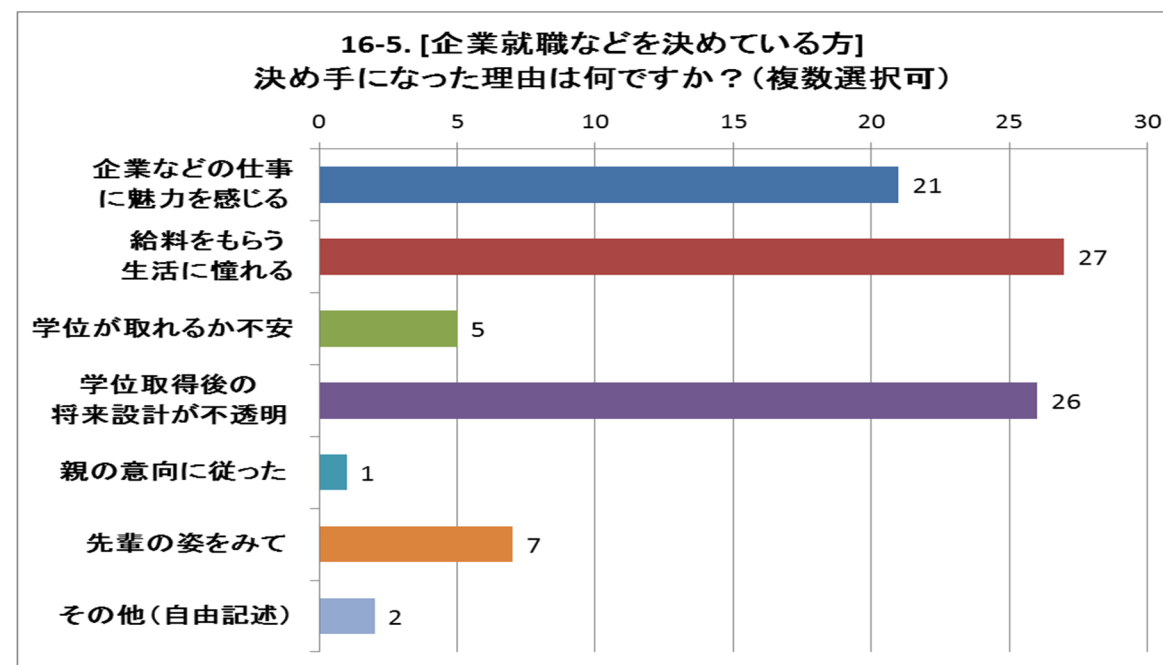

研究人生における様々な選択肢に関するアンケート

【アンケート実施期間：2017年8月10日(木)～31日(木)】 回答者数 842名

16. 大学院修士課程に在学中の方

17. 大学院博士課程に在学中の方

18. ポスドク／研究員／技術員／助教など、PI 以外の方

19. 現在、PI／グループリーダー／部長などの管理職の方