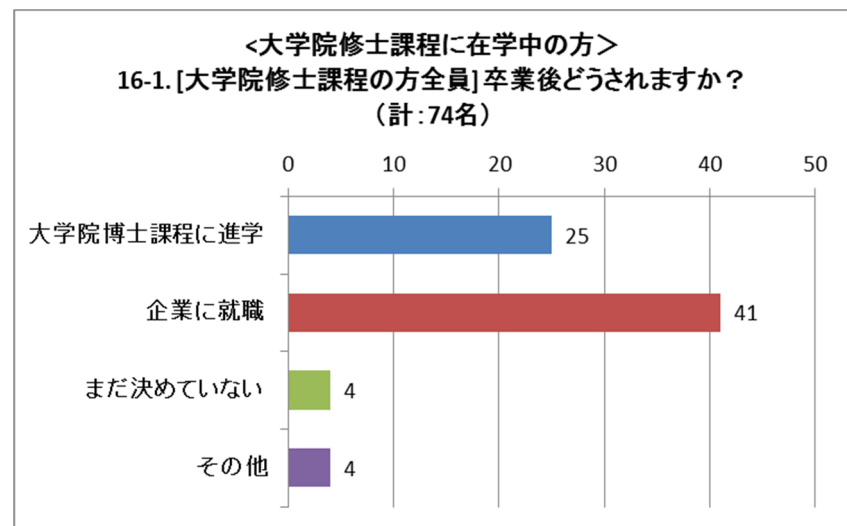

研究人生における様々な選択肢に関するアンケート

【アンケート実施期間：2017年8月10日(木)～31日(木)】 回答者数 842名

16. 大学院修士課程に在学中の方

17. 大学院博士課程に在学中の方

18. ポスドク／研究員／技術員／助教など、PI 以外の方

19. 現在、PI／グループリーダー／部長などの管理職の方