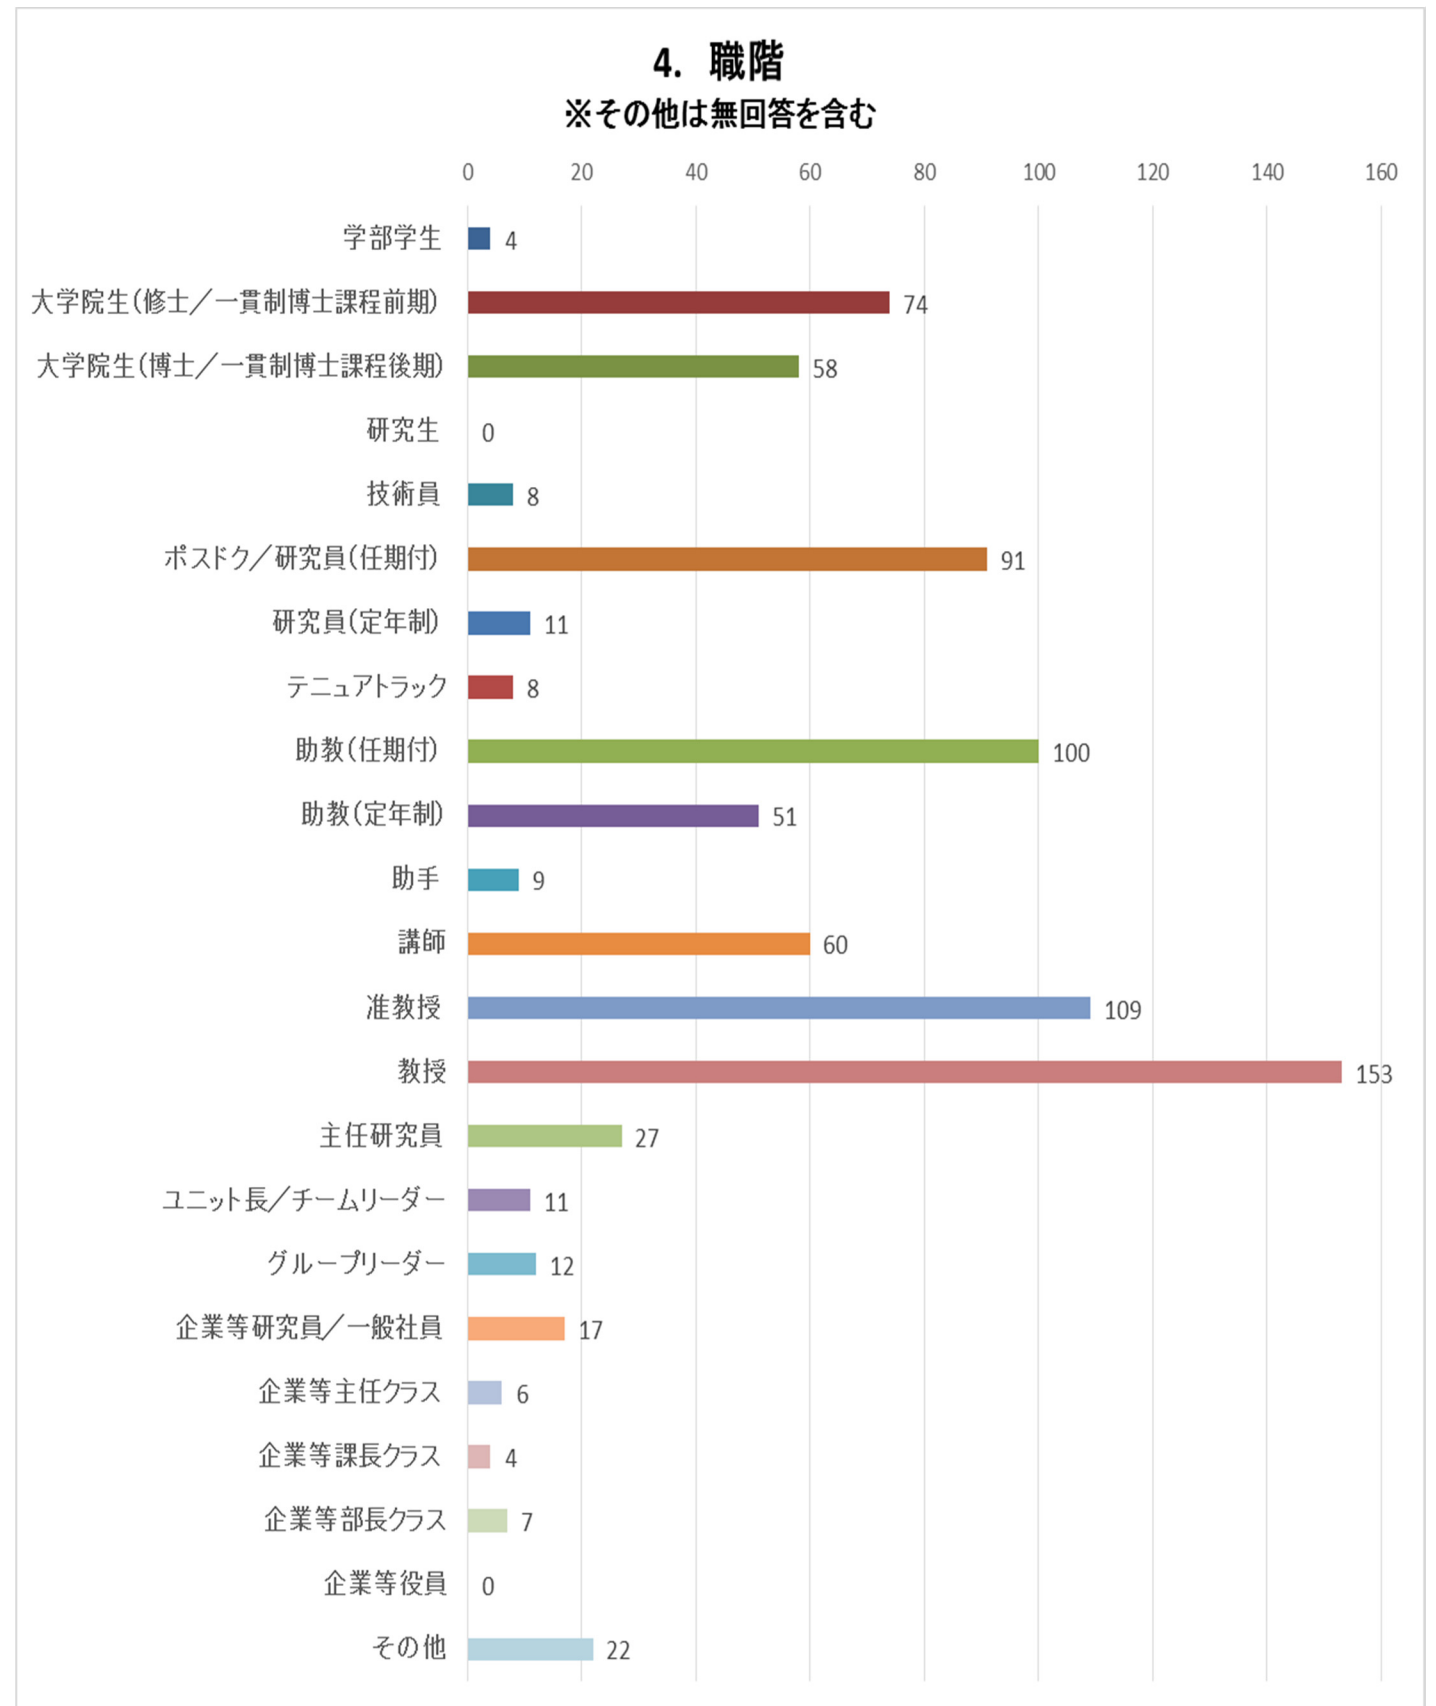

研究人生における様々な選択肢に関するアンケート

【アンケート実施期間：2017年8月10日(木)～31日(木)】 回答者数 842名

16. 大学院修士課程に在学中の方

17. 大学院博士課程に在学中の方

18. ポスドク／研究員／技術員／助教など、PI 以外の方

19. 現在、PI／グループリーダー／部長などの管理職の方