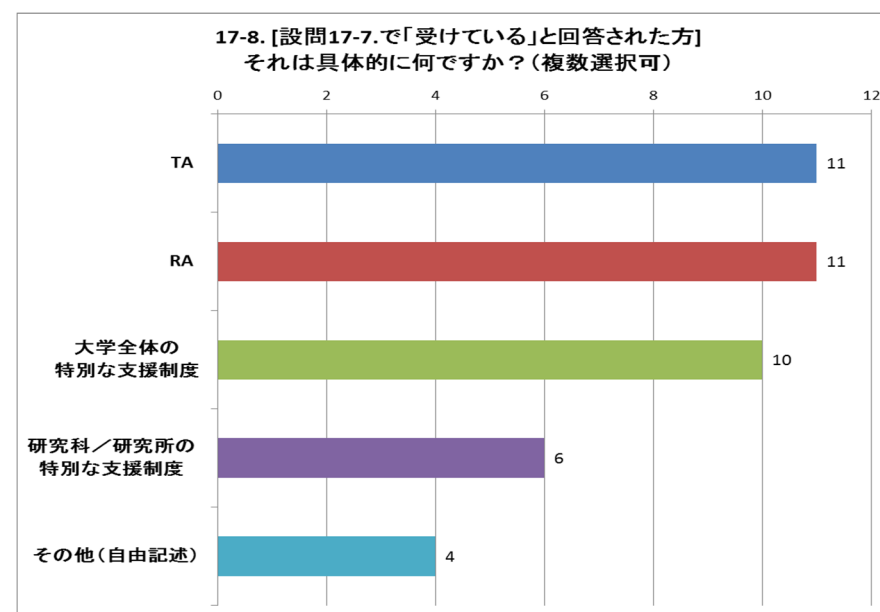

研究人生における様々な選択肢に関するアンケート

【アンケート実施期間：2017年8月10日(木)～31日(木)】 回答者数 842名

16. 大学院修士課程に在学中の方

17. 大学院博士課程に在学中の方

18. ポスドク／研究員／技術員／助教など、PI 以外の方

19. 現在、PI／グループリーダー／部長などの管理職の方