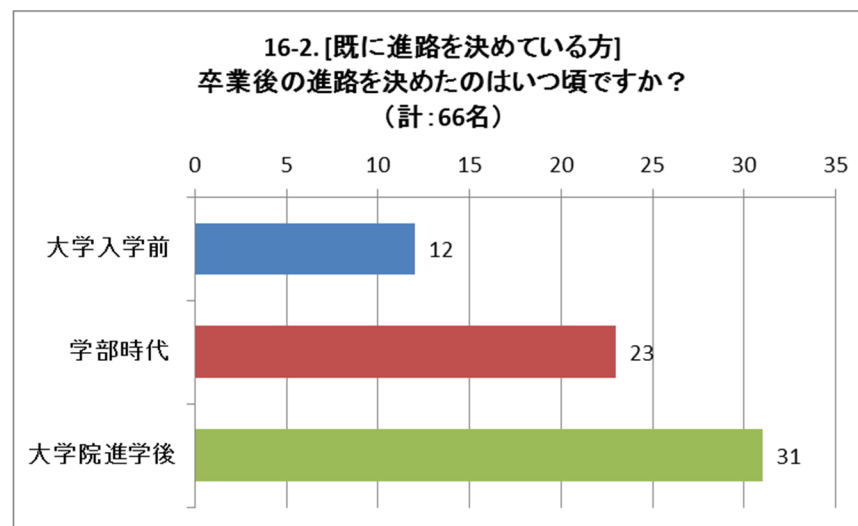

研究人生における様々な選択肢に関するアンケート

【アンケート実施期間：2017年8月10日(木)～31日(木)】 回答者数 842名

16. 大学院修士課程に在学中の方

17. 大学院博士課程に在学中の方

18. ポスドク／研究員／技術員／助教など、PI 以外の方

19. 現在、PI／グループリーダー／部長などの管理職の方