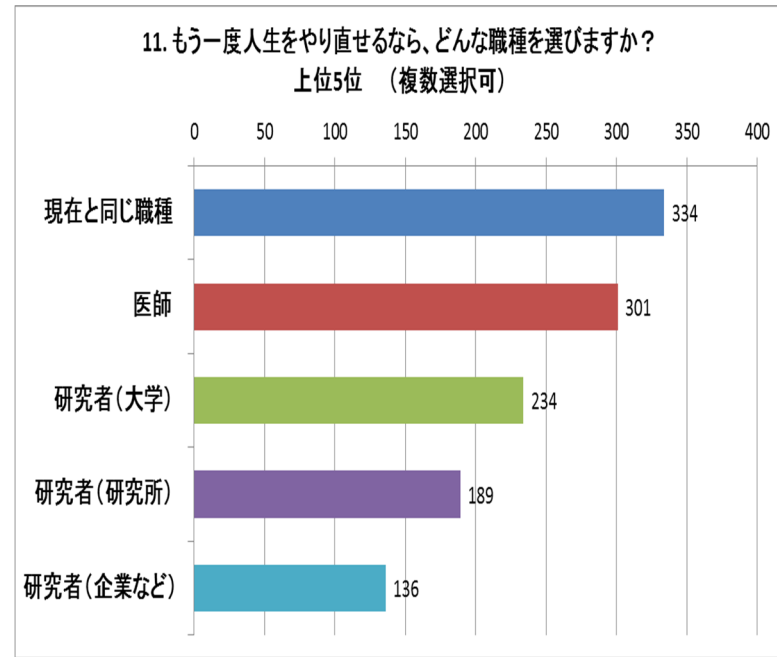

研究人生における様々な選択肢に関するアンケート

【アンケート実施期間：2017年8月10日(木)～31日(木)】 回答者数 842名

16. 大学院修士課程に在学中の方

17. 大学院博士課程に在学中の方

18. ポスドク／研究員／技術員／助教など、PI 以外の方

19. 現在、PI／グループリーダー／部長などの管理職の方