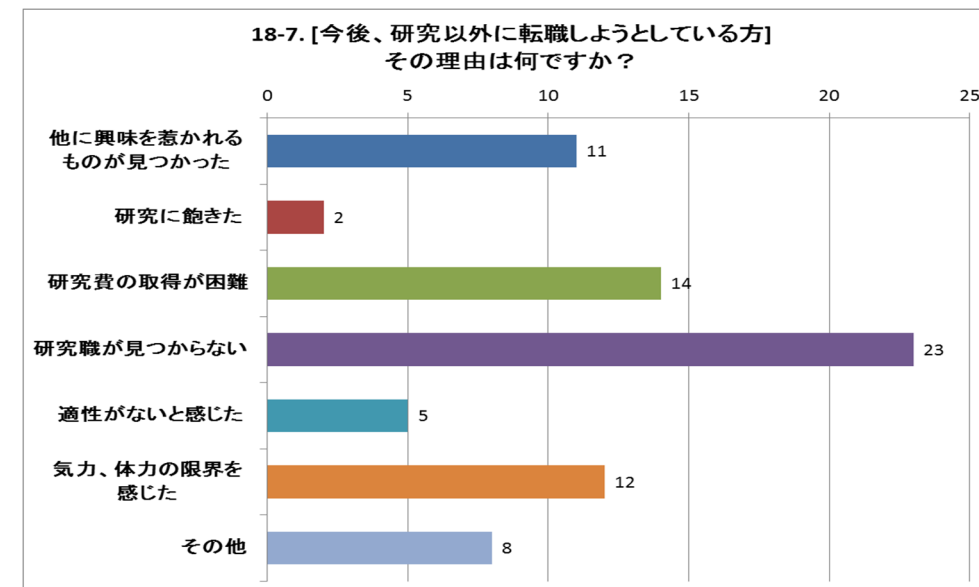

研究人生における様々な選択肢に関するアンケート

【アンケート実施期間：2017年8月10日(木)～31日(木)】 回答者数 842名

16. 大学院修士課程に在学中の方

17. 大学院博士課程に在学中の方

18. ポスドク／研究員／技術員／助教など、PI 以外の方

19. 現在、PI／グループリーダー／部長などの管理職の方