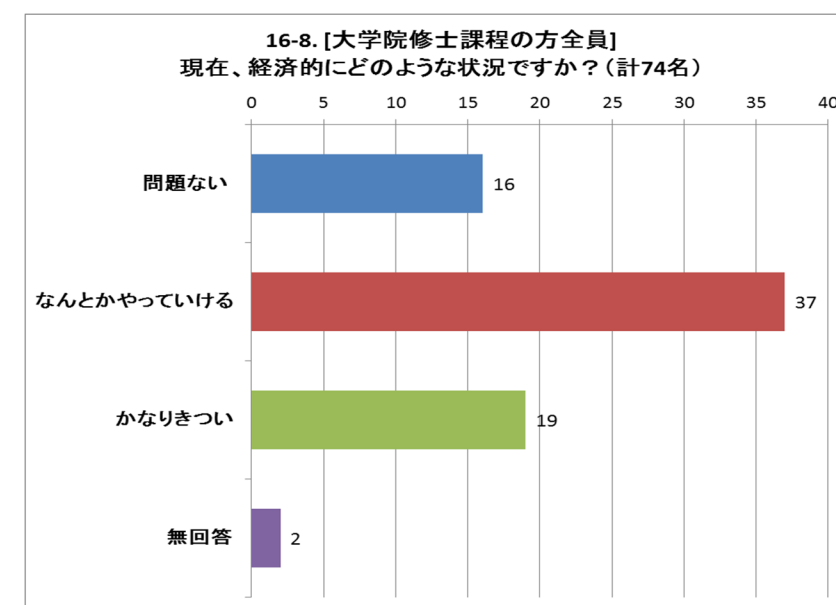

研究人生における様々な選択肢に関するアンケート

【アンケート実施期間：2017年8月10日(木)～31日(木)】 回答者数 842名

16. 大学院修士課程に在学中の方

17. 大学院博士課程に在学中の方

18. ポスドク／研究員／技術員／助教など、PI 以外の方

19. 現在、PI／グループリーダー／部長などの管理職の方